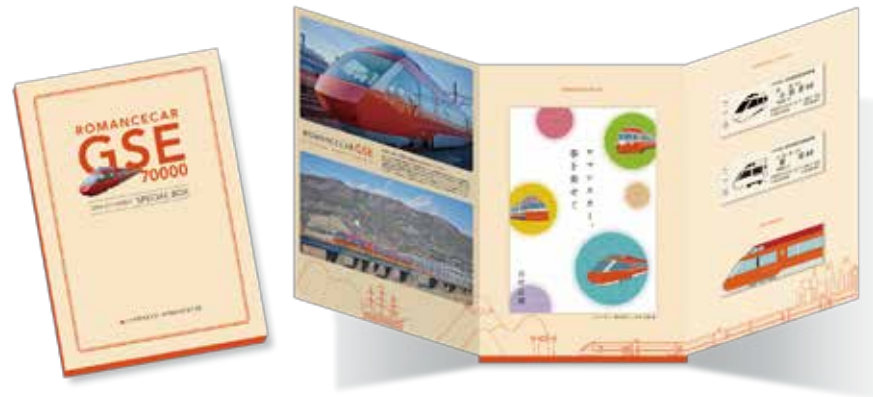

## 「ROMANCECAR GSE SPECIAL BOX」を発売!

新宿→小田原、小田原→新宿の記念乗車券計2枚と、ベストセラー作家・谷村志穂さんのオリジナル短編小説『ロマンスカー、春を乗せて』をセットにしたロマンスカー・GSE就役記念乗車券を発売。 価格: 2,000円(税込)

3/24(土)～5/31(木)

小田急線 新宿西口地上特急券うりばにて販売  
●3/10(土)ロマンスカー・GSEお披露目会にて先行販売実施  
※当選者のみ入場可(ご応募は終了しています。)  
※乗車券番号はランダムで販売いたします。